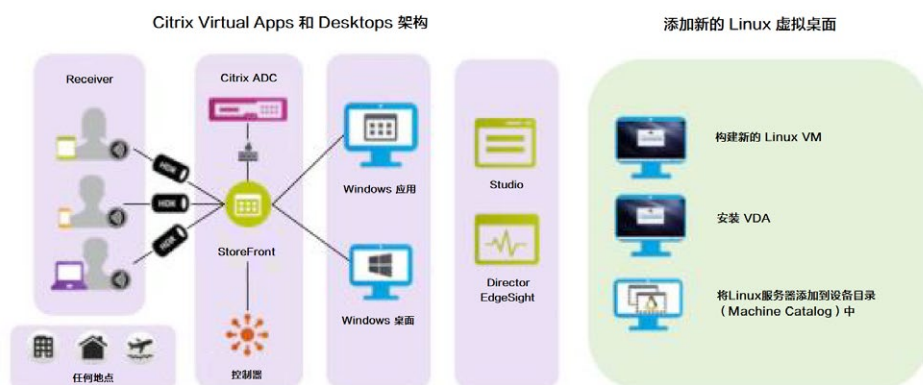

- 通过托管共享 Linux 桌面**增加投资回报 (ROI)**，帮助更多用户访问相同的基础架构。
- 使移动员工可以使用非 Linux 设备来访问自己的专用 Linux 应用和桌面，进而**提高生产率**。
- 从单一控制台 / 平台上对多种资源进行集中管理，进而**简化管理，减少培训**。Studio 和 Director 等熟悉的工具和流程可以最大限度地帮助管理员和支持团队缩短学习周期。
- 在数据中心内有效**保护敏感数据**和知识产权，设置策略控制，允许地理上分散的员工和外聘人员安全地开展实时协作。
- **最大限度地提高**选择虚拟机管理系统和 Linux 发行版的**灵活性**。Linux Virtual Desktop 可在全部 3 种领先虚拟机管理系统 (Citrix Hypervisor、Hyper-V 和 vSphere) 及两种最常见企业 Linux 发行版 (Red Hat 和 SUSE) 中运行。支持的 Red Hat 和 SUSE 特性请参见表 1。

如何工作？

构建新 Linux 虚拟桌面的流程和构建新 Windows 的流程完全一样。Linux 服务器镜像创建完毕后，就会在该 Linux 服务器实例上安装一个 Red Hat 或 SUSE 专用的虚拟交付代理（Virtual Delivery Agent）；然后就可以使用 Citrix Studio 和 Director，与 Windows 资源一同管理 Linux 虚拟桌面。对最终用户来说，Linux 虚拟桌面只是使用标准 Citrix Workspace App 启动的另一个应用。

表 1: Linux Virtual Desktop 特性一览表

	Red Hat	SUSE Linux
支持的版本	7.6	12 SP3
Citrix Virtual Desktops 桌面	•	•
视频播放	•	•
H.265 视频编解码	•	•
外部显示器	•	•
自动客户端重新连接	•	•
Receiver for Web 访问	•	•
感应卡 / 非接触式卡 (快速连接)	•	•
直通式 (Pass Thru) 身份验证	•	•
AES 和 3DES 加密	•	•
Citrix Virtual Desktops	访问 Linux 托管共享虚拟桌面 (基于服务器)	
视频播放	允许观看录制的视频	
H.265 视频编解码	7.18 及以上 Linux VDA 版本支持 H.265 视频编解码为远程图像及视频使用硬件加速	
多显示器支持	允许使用外部显示器	
自动客户端重新连接	在连接中断后提示并重新建立会话	
Receiver for Web 访问	通过浏览器访问托管虚拟桌面	
感应卡 / 非接触式卡 (快速连接)	使用户可以使用感应卡或非接触式卡完成身份验证, 然后使用 Linux Virtual Desktop	
直通式 (Pass Thru) 身份验证	已经登录域账户的用户不需要再次进行身份验证就可以访问应用	
AES 和 3DES 加密	强大的通信通道安全性	

下载并试用 Linux Virtual Desktop

立即行动，与 Citrix Virtual Desktops 一同下载有效期为 90 天的新 Linux Virtual Desktop 代理免费试用版，亲身体验其优势。请访问：<https://www.citrix.com/products/citrix-virtual-apps-and-desktops/get-started.html>

扫描二维码关注 Citrix 微信